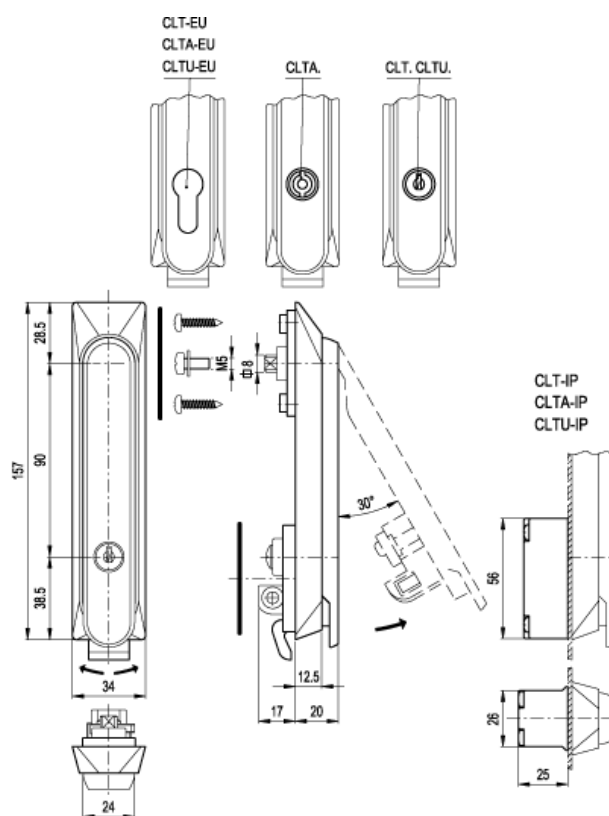

Varenummer: 2310421171  
Beskrivelse: E+G Lås med håndtag  
CLTA.160

## Mål

g = 150  
Type = CLTA.160